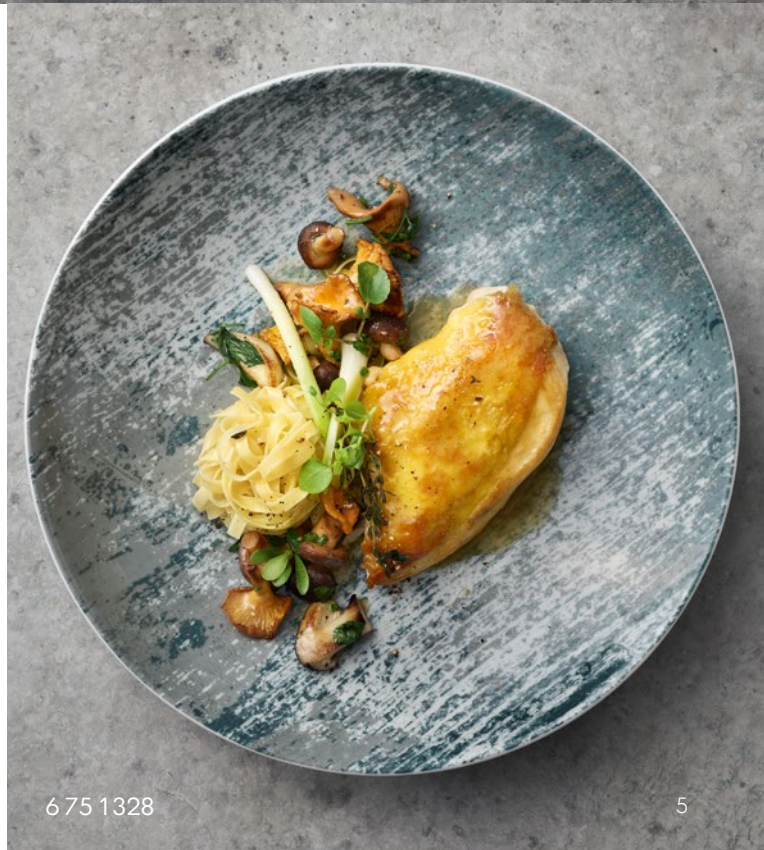

Artikel NORDIC
finden Sie hier

Articles NORDIC
you find here

Platte
Platter

Bestell-Nr. Order No.	Dekor Nr. Decor No.	Größe / Size cm / inch	VPE (Stk.) PU (pcs)	Preis/Stk. Price/pc.
6 75 2331	425941	31x17 / 12.20x6.69	6	17,81 €
6 75 2336	425941	36x20 / 14.25x7.83	6	21,85 €