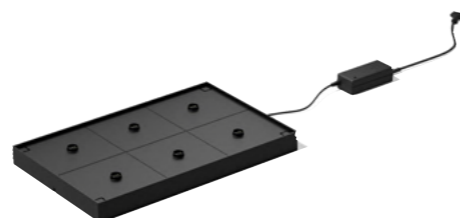

Charging base for 5x Lamps, plastic, black, expandable up to max. 3 layers

47 cm • 29 cm • 4 cm

Passend zu folgenden Leuchten:

Suitable for the following lamps:

76040-76044, 76050-76054, 78530-78541

Anwendungsbeispiel mit 3 Ebenen (3x 96990)  
Application example with 3 levels (3x 96990)