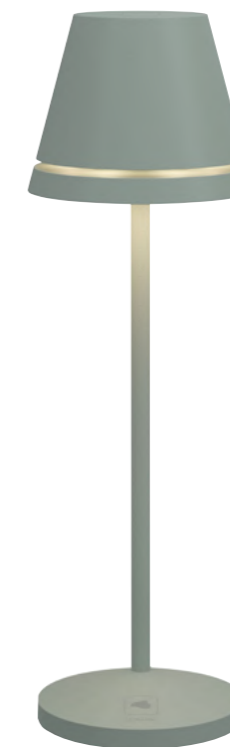

- 76060 | schwarz, black
- 76061 | weiß, white
- 76062 | grau, grey
- 76063 | olivgrün, olive green
- 76064 | sand, sand

LEONARDO

Akku-Tischleuchte, Aluminium, dimmbar,  
Gesamtleuchzeit max. 52 Std., inkl. Ladestation