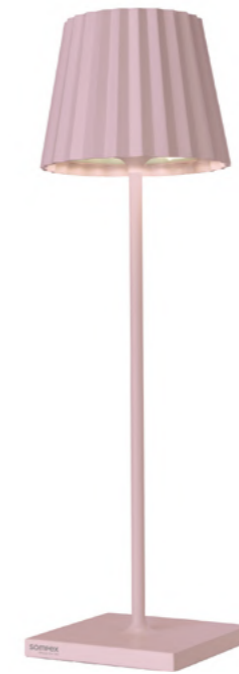

Akku-Tischleuchte, Aluminium, dimmbar,
Gesamtleuchtzeit max. 96 Std., inkl. Ladestation
Rechargeable table lamp, aluminum, dimmable
run time max. 96 hrs., charging base incl.
2,4 Watt • LED • 2700K & 3000K • 230lm • IP54
h: 38 cm • Ø: 11 cm

- 78177 | pink, pink
- 78173 | rost, rust
- 78172 | gelb, yellow
- 78176 | orange, orange
- 78181 | rot, red

Design: Franco Pagliarini