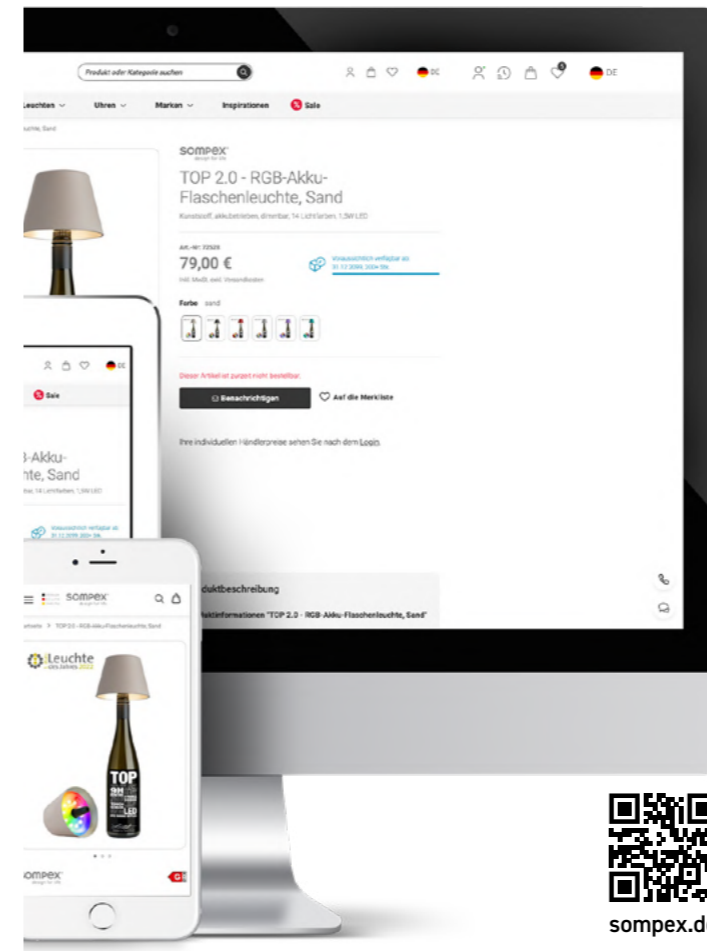

6125000		
6125001 | LM FILAMENT CURVED	140	
6125601 | LM FILAMENT RUSTIKA CURVED	141	
6132901 | LM FILAMENT KERZE	141	
6133601 | LM FILAMENT KERZE	141	
6134401 | LM FILAMENT KUGEL	141	
6136701 | LM FILAMENT RUSTIKA	141	
6138701 | LM FILAMENT GLOBE	140	
6125801 | LM FILAMENT CURVED	140	
6130901 | LM FILAMENT NORMALLAMPE	140	

725100		
725191 | USB 13X HUB, USB 13X HUB | SILVER EU	183	
725192 | USB 13X HUB, USB 13X HUB | SILVER USA	183	
725291 | SILICONSTOPFEN VERGRÖßERER, SILICONE ENLARGER	23	
725299 | TOP 2.0 | DISPLAY, DISPLAY	29	

781700		
781792 | 6X MULTI-LADESTATION, 6X MULTI CHARGING BASE T	182	
781796 | TROLLEY FOR MULTI CHARGING BASES	185	

SYSO		
SYSO-2024-S1 | MONACO | SCHWARZ, BLACK	147	
SYSO-2024-S2 | MONACO | WEISS, WHITE	147	
SYSO-2024-S3 | OLIVGRÜN, OLIVE GREEN	147	
SYSO-2024-S4 | MONACO | SAND, SAND	147	
SYSO-2024-W1 | PORTOFINO | SCHWARZ, BLACK	145	
SYSO-2024-W2 | PORTOFINO | WEISS, WHITE	145	
SYSO-2024-W3 | PORTOFINO | OLIVGRÜN, OLIVE GREEN	145	
SYSO-2024-W4 | PORTOFINO | SAND, SAND	145	

www.sompex.de

JETZT UMSTEIGEN - ZEIT & GELD SPAREN!
SWITCH NOW - SAVE TIME & MONEY!

**MEHR FUNKTIONEN!
MORE FUNCTIONS!**

- **3% Online-Rabatt extra** 3% additional online discount
- **Sendungsverfolgung** track and trace
- **Bestellungen & Rückstände** Orders & backlogs
- **Rechnungs- & Lieferhistorie** Invoice & delivery history
- **Verbesserte Suche** Improved search
- **Live-Bestände** Live stock
  Mit aktuelle Verfügbarkeit und Wiederverfügbarkeits-Datum
  With current availability and Re-availability date
- **Favoriten** Favourites
- **Schnell bestellen** Quick order
  Mit dieser Funktion können mehrere Produkte in beliebiger Anzahl in den Warenkorb gelegt werden.
  With this function you can add multiple products in any quantity to the shopping cart.
- **Warenkörbe speichern** Save shopping carts
- **Retourenportal** Return Portal
  Mit vereinfachtem Retourenmanagement von Bestellungen auf www.sompex.de
  With simplified return management for orders on www.sompex.de
- **Alternative Lieferanschriften/ Dropshipping** Alternative Delivery addresses/ Dropshipping

SOMPEx-SHOP-NEWSLETTER

Sie möchten als erstes über Produktneuheiten, Aktionen und neue Funktionen im B2B-Shop informiert werden, dann melden Sie sich noch heute an!

www.sompex.de/

Auf der Startseite, unter "Nichts verpassen!" einfach ihre E-Mail-Adresse eingeben die anschließende Mail bestätigen... Alles ganz unverbindlich, denn Sie können sich jederzeit unten in jedem Newsletter wieder abmelden.

If you would like to be the first to be informed about new products, promotions and new functions in the B2B shop, then register today!

www.sompex.de/

On the homepage, simply enter your email address under "Don't miss out!" and confirm the subsequent mail... All completely non-binding, because you can unsubscribe again at the bottom of each newsletter at any time.