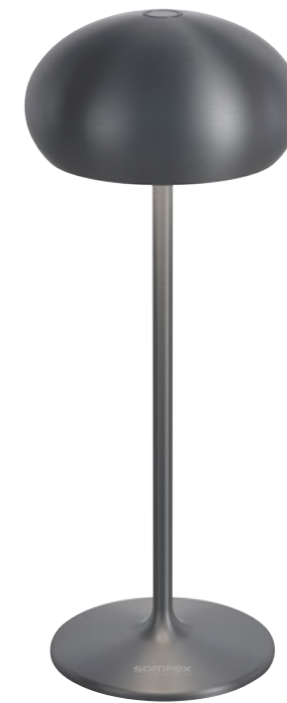

Design: Sompex

- 79040 | weiß, white
- 79041 | schwarz, black
- 79042 | sand, sand

Akku-Tischleuchte, Aluminium, dimmbar,  
Gesamtleuchtzeit max. 64 Std., inkl. Ladestation  
Rechargeable table lamp, aluminum, dimmable,  
run time max. 64 hrs., charging base incl.  
1,9 Watt • LED • 2200K & 3000K • 218lm • IP54  
h: 21 cm • Ø: 7,8 cm

Design: Sompex

- 79043 | olivgrün, olive green
- 79045 | gold, gebürstet, gold, brushed
- 79046 | graphit, gebürstet, graphite, brushed

Akku-Tischleuchte, Aluminium, dimmbar,  
Gesamtleuchzeit max. 64 Std., inkl. Ladestation  
Rechargeable table lamp, aluminum, dimmable,  
run time max. 64 hrs., charging base incl.  
1,9 Watt • LED • 2200K & 3000K • 190lm • IP65  
h: 23 cm • Ø: 9,2 cm