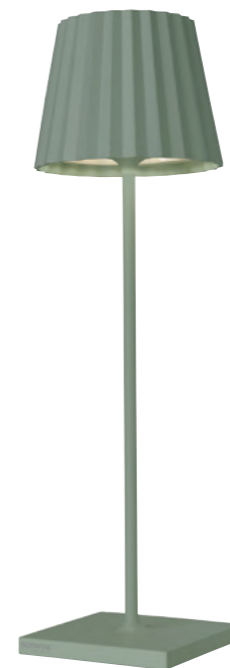

Design: Franco Pagliarini

-  78586 | silber, silver
-  78587 | gold, gold
-  78588 | kupfer, copper
-  78589 | roségold, rose gold

SOMPEx  
design for life

#sompex

scan me!

@sompex

BE A PART OF IT!

Akku-Tischleuchte, Aluminium, dimmbar,  
Gesamtleuchzeit max. 96 Std., inkl. Ladestation  
Rechargeable table lamp, aluminum, dimmable  
run time max. 96 hrs., charging base incl.  
2,4 Watt • LED • 2700K & 3000K • 230lm • IP54  
h: 38 cm • Ø: 11 cm