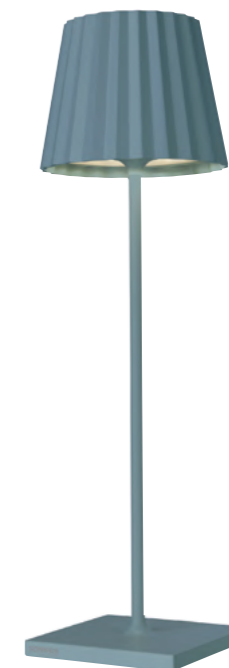

Design: Franco Pagliarini

-  78586 | silber, silver
-  78587 | gold, gold
-  78588 | kupfer, copper
-  78589 | roségold, rose gold

SOMPEx  
design for life

#sompex

scan me!

@sompex

BE A PART OF IT!

Akku-Tischleuchte, Aluminium, dimmbar,  
Gesamtleuchzeit max. 96 Std., inkl. Ladestation  
Rechargeable table lamp, aluminum, dimmable  
run time max. 96 hrs., charging base incl.  
2,4 Watt • LED • 2700K & 3000K • 230lm • IP54  
h: 38 cm • Ø: 11 cm