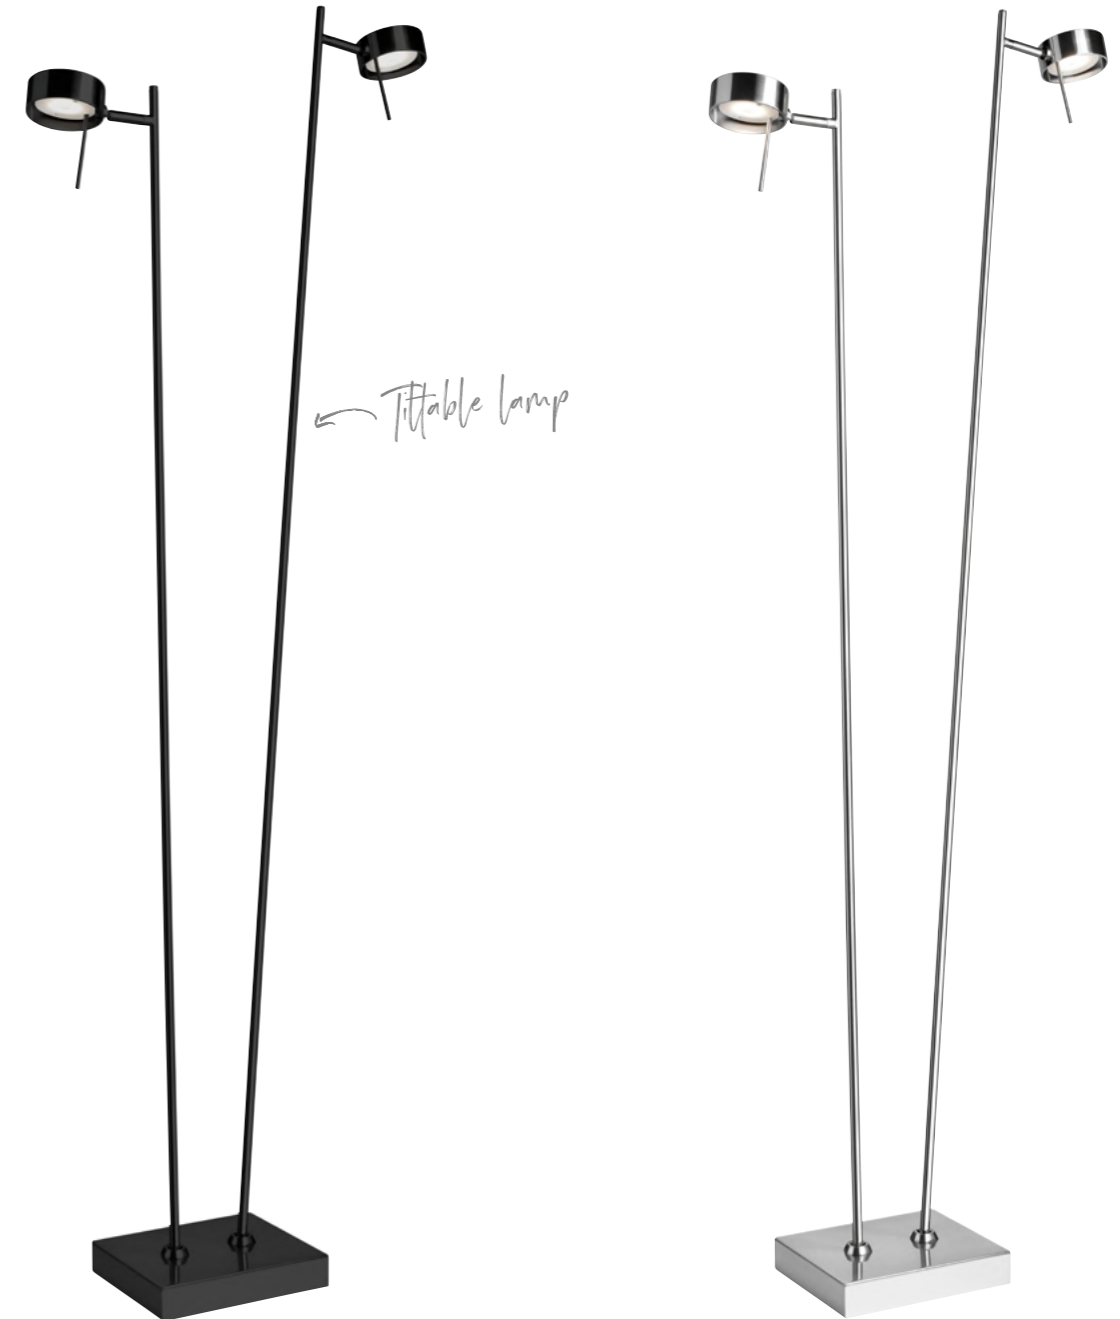

● 87434 | schwarz, black

Stehleuchte, Metall, dimmbar  
Floor lamp, metal, dimmable  
10 Watt • LED • 3000K • 706lm  
h: 140/125 cm • 20 cm • 16 cm

- 87436 | schwarz, black
- 88426 | chrom-matt, chrome-matt