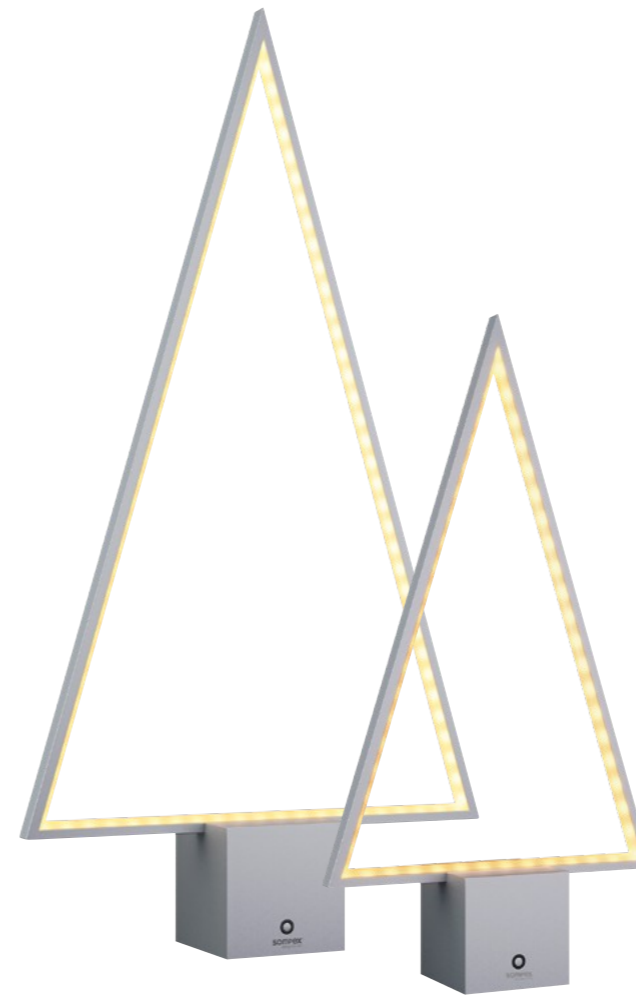

Akku-Tischleuchte, Aluminium, dimmbar,
Gesamtleuchzeit max. 66 Std.,
inkl. USB-C-Ladekabel
Rechargeable table lamp, aluminum,
dimmable, run time max. 66 hrs.,
USB-C charging cable incl.
1,5 Watt • LED • 2200K & 2700K • 165lm • IP20
h: 47 cm • 8 cm • 25 cm

Design: Lexis Kraft

- 72420 | schwarz, black
- 72421 | silber, silver

Akku-Tischleuchte, Aluminium, dimmbar,
Gesamtleuchzeit max. 148 Std.,
inkl. USB-C-Ladekabel
Rechargeable table lamp, aluminum,
dimmable, run time max. 148 hrs.,
USB-C charging cable incl.
2,2 Watt • LED • 2200K & 2700K • 318lm • IP20
h: 66 cm • 9 cm • 35 cm

- 72425 | schwarz, black
- 72426 | silber, silver