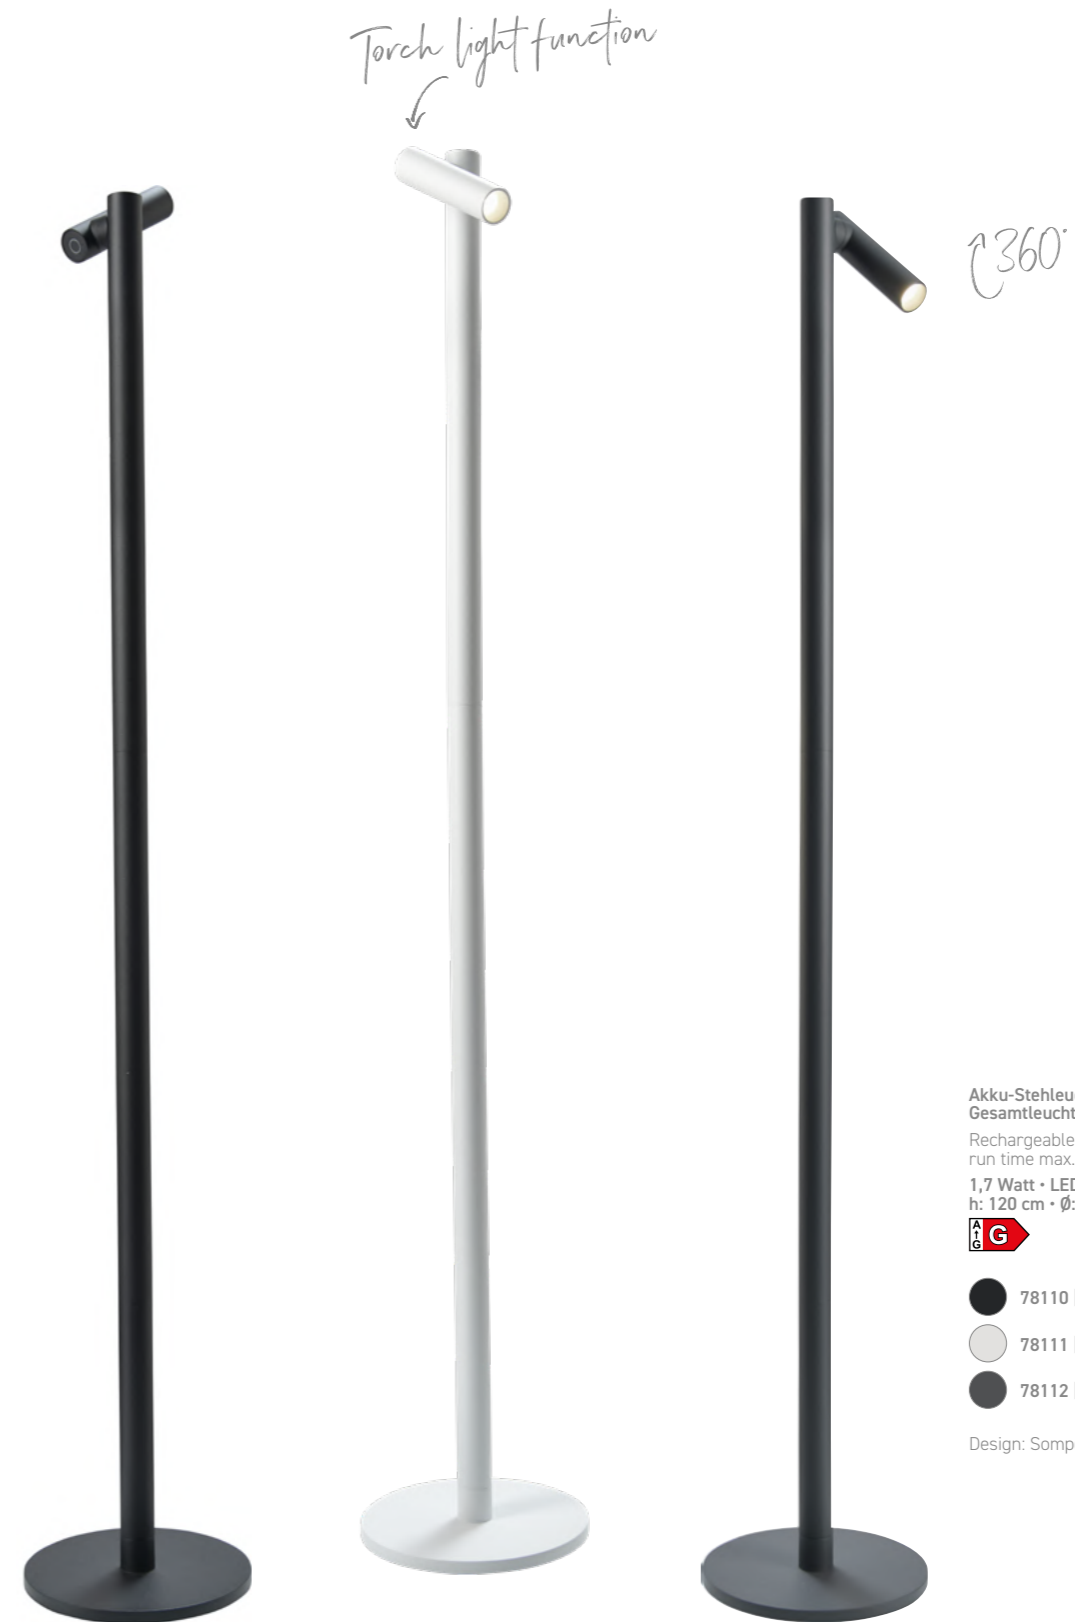

Design: Sompex

- 79080 | schwarz, black
- 79081 | weiß, white
- 79082 | anthrazit, anthracite
- 79083 | sand, sand

sompex  
design for life

sompex  
design for life

Akku-Tischleuchte, Aluminium, dimmbar,  
Gesamtleuchtzeit max. 240 Std., inkl. Ladestation  
Rechargeable table lamp, aluminum, dimmable,  
run time max. 240 hrs., charging base incl.  
1,7 Watt • LED • 3000K • 110lm • IP54  
h: 36 cm • Ø: 11 cm

- 78100 | schwarz, black
- 78101 | weiß, white
- 78102 | anthrazit, anthracite

Design: Sompex

Akku-Stehleuchte, Aluminium, dimmbar,  
Gesamtleuchzeit max. 240 Std., inkl. Ladestation  
Rechargeable floor lamp, aluminum, dimmable,  
run time max. 240 hrs., charging base incl.  
1,7 Watt · LED · 3000K · 110lm · IP54  
h: 120 cm · Ø: 20 cm