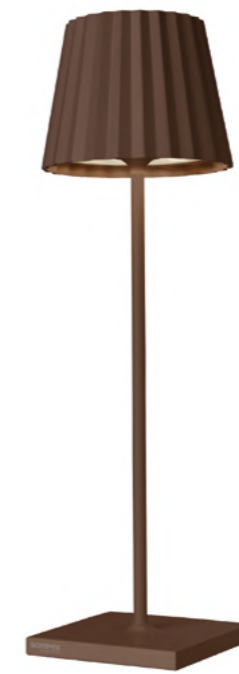

Akku-Tischleuchte, Aluminium, dimmbar,
Gesamtleuchtzeit max. 96 Std., inkl. Ladestation
Rechargeable table lamp, aluminum, dimmable
run time max. 96 hrs., charging base incl.
2,4 Watt • LED • 2700K & 3000K • 230lm • IP54
h: 38 cm • Ø: 11 cm

- 78177 | pink, pink
- 78173 | rost, rust
- 78172 | gelb, yellow
- 78176 | orange, orange
- 78181 | rot, red

Design: Franco Pagliarini