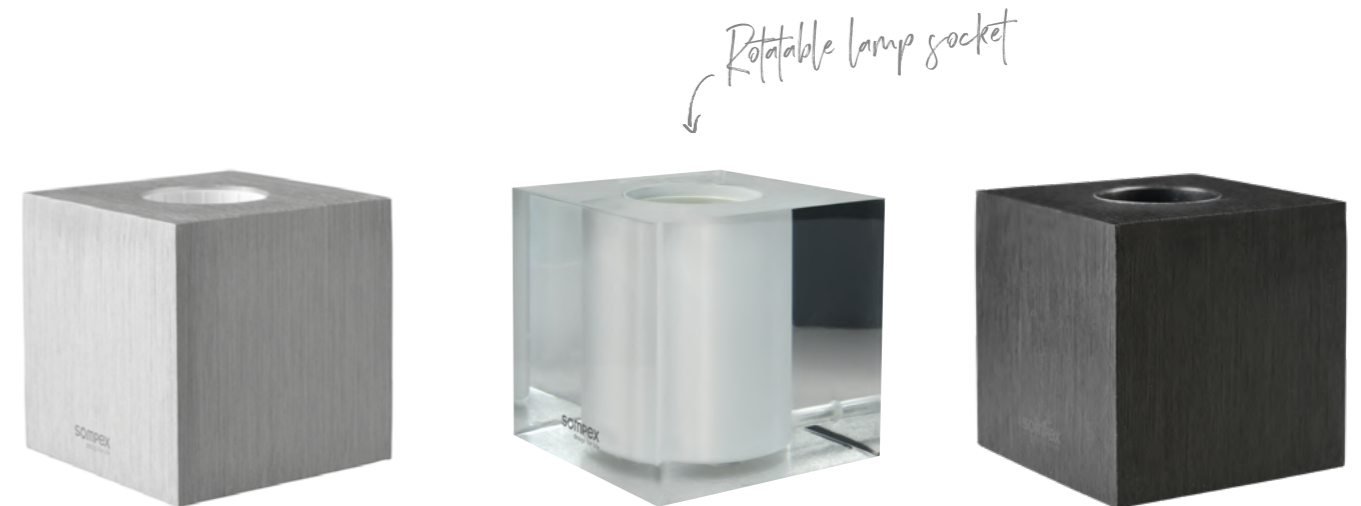

Tischleuchte TOBI, drehbares Gewinde
Table lamp, rotatable thread
max. 40 Watt • 230 V • E27
h: 7 cm • 4,3 cm
Design: Sompex

Tischleuchte Cubic, drehbares Gewinde
Table lamp Cubic, rotatable thread
max. 60 Watt • 230 V • E27
h: 8 cm • 8 cm • 8 cm
Design: Sompex

- 87410 | Aluminium, aluminum
- 87420 | Acryl, acrylic
- 87412 | Aluminium schwarz, aluminum black