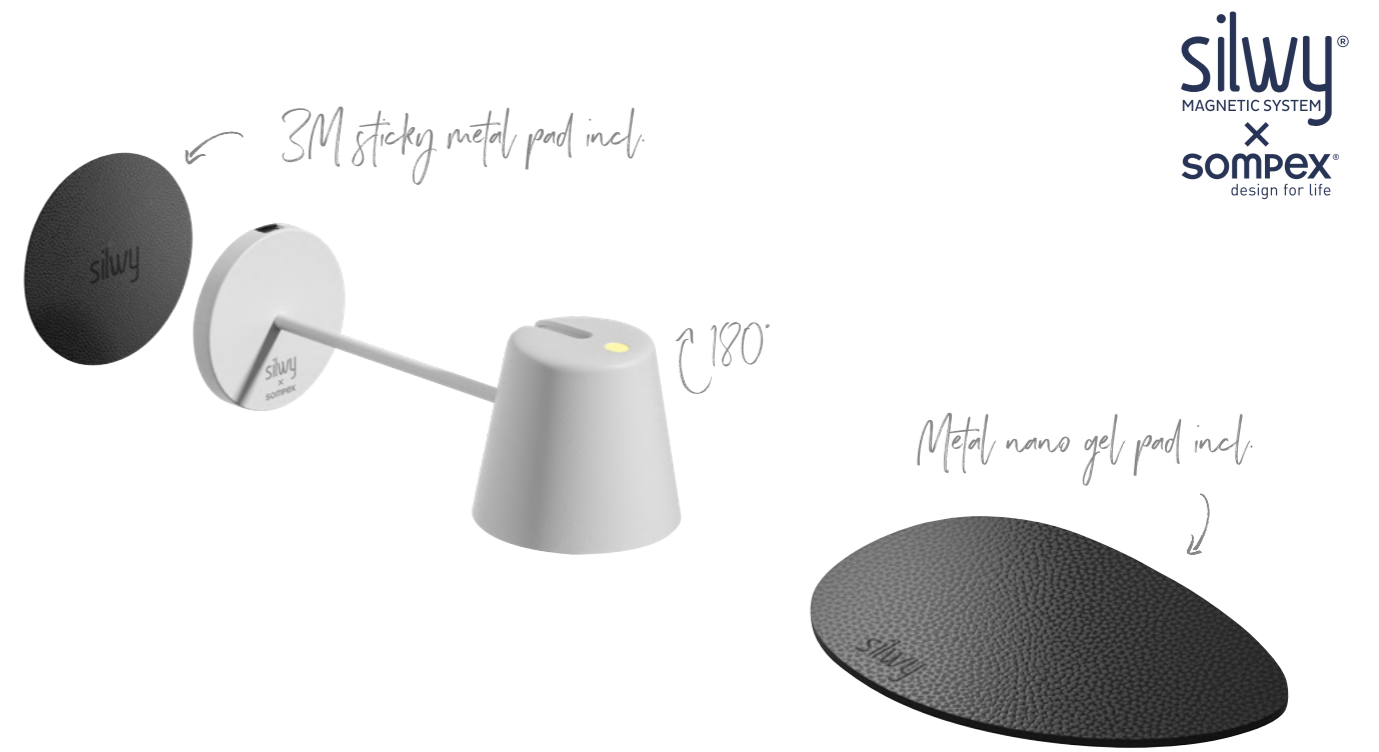

silwy®
MAGNETIC SYSTEM
x
sompex®
design for life