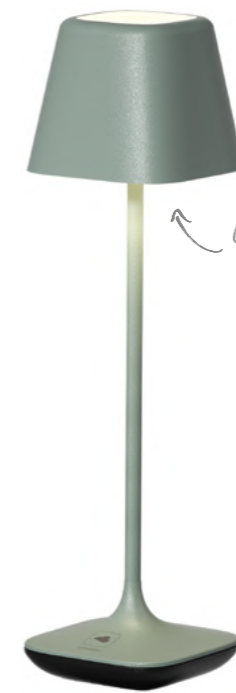

LEONARDO

Akku-Tischleuchte, Aluminium, dimmbar,
Gesamtleuchtzeit max. 70 Std., inkl. Ladestation
Rechargeable table lamp, aluminum, dimmable,
run time max. 70 hrs., charging base incl.
2,5 Watt • LED • 2200 K & 2700K & RGB • 225lm • IP65
h: 25 cm • 6,7 cm • 6,7 cm

- 76050 | schwarz, black
- 76051 | weiß, white
- 76052 | grau, grey
- 76053 | olivgrün, olive green
- 76054 | sand, sand

9 light colours