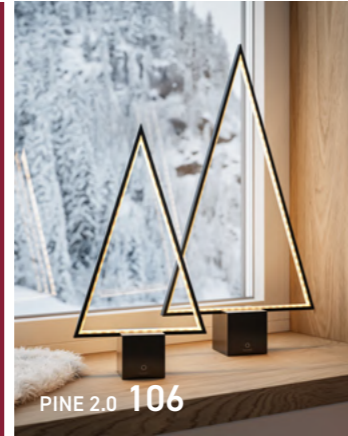

CHRISTMAS
106 - 119