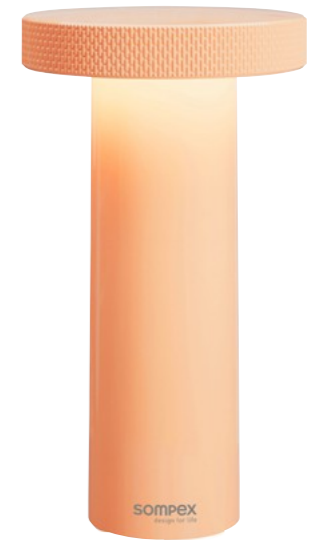

Akku-Tischleuchte, Kunststoff, dimmbar,
Gesamtleuchtzeit max. 170 Std., inkl. Ladestation
Rechargeable table lamp, plastic, dimmable,
run time max. 170 hrs., charging base incl.
1,6 Watt • LED • 2200K & 2700K & 3000K • 200lm
IP44 h 16 cm • Ø 9 cm

Design: Eduard Euwens

- 78534 | olivgrün, olive green
- 78535 | türkis, turquoise
- 78536 | rosa, pink
- 78537 | apricot, apricot