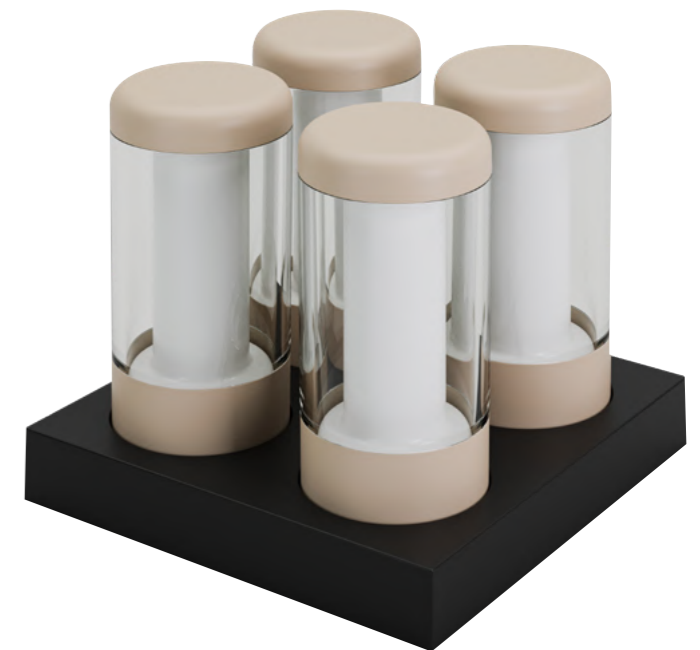

- 78240 | schwarz, black
- 78241 | weiß, white
- 78242 | anthrazit, anthracite

- 78243 | blau, blue
- 78244 | olivgrün, olive green
- 78245 | rot, red

Design: Felix Stark

NEWDES

NEWDES

4x Akku-Tischleuchten, Aluminium, dimmbar,  
Gesamtleuchzeit max. 80 Std., inkl. Ladesation