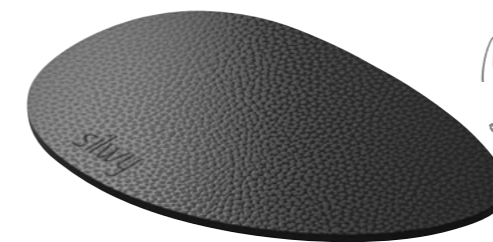

Design: Sompex

- SYS0-2024-W1 | schwarz, black
- SYS0-2024-W2 | weiß, white
- SYS0-2024-W3 | olivgrün, olive green
- SYS0-2024-W4 | sand, sand

silwy®  
MAGNETIC SYSTEM  
x sompex®  
design for life

Magnet in base