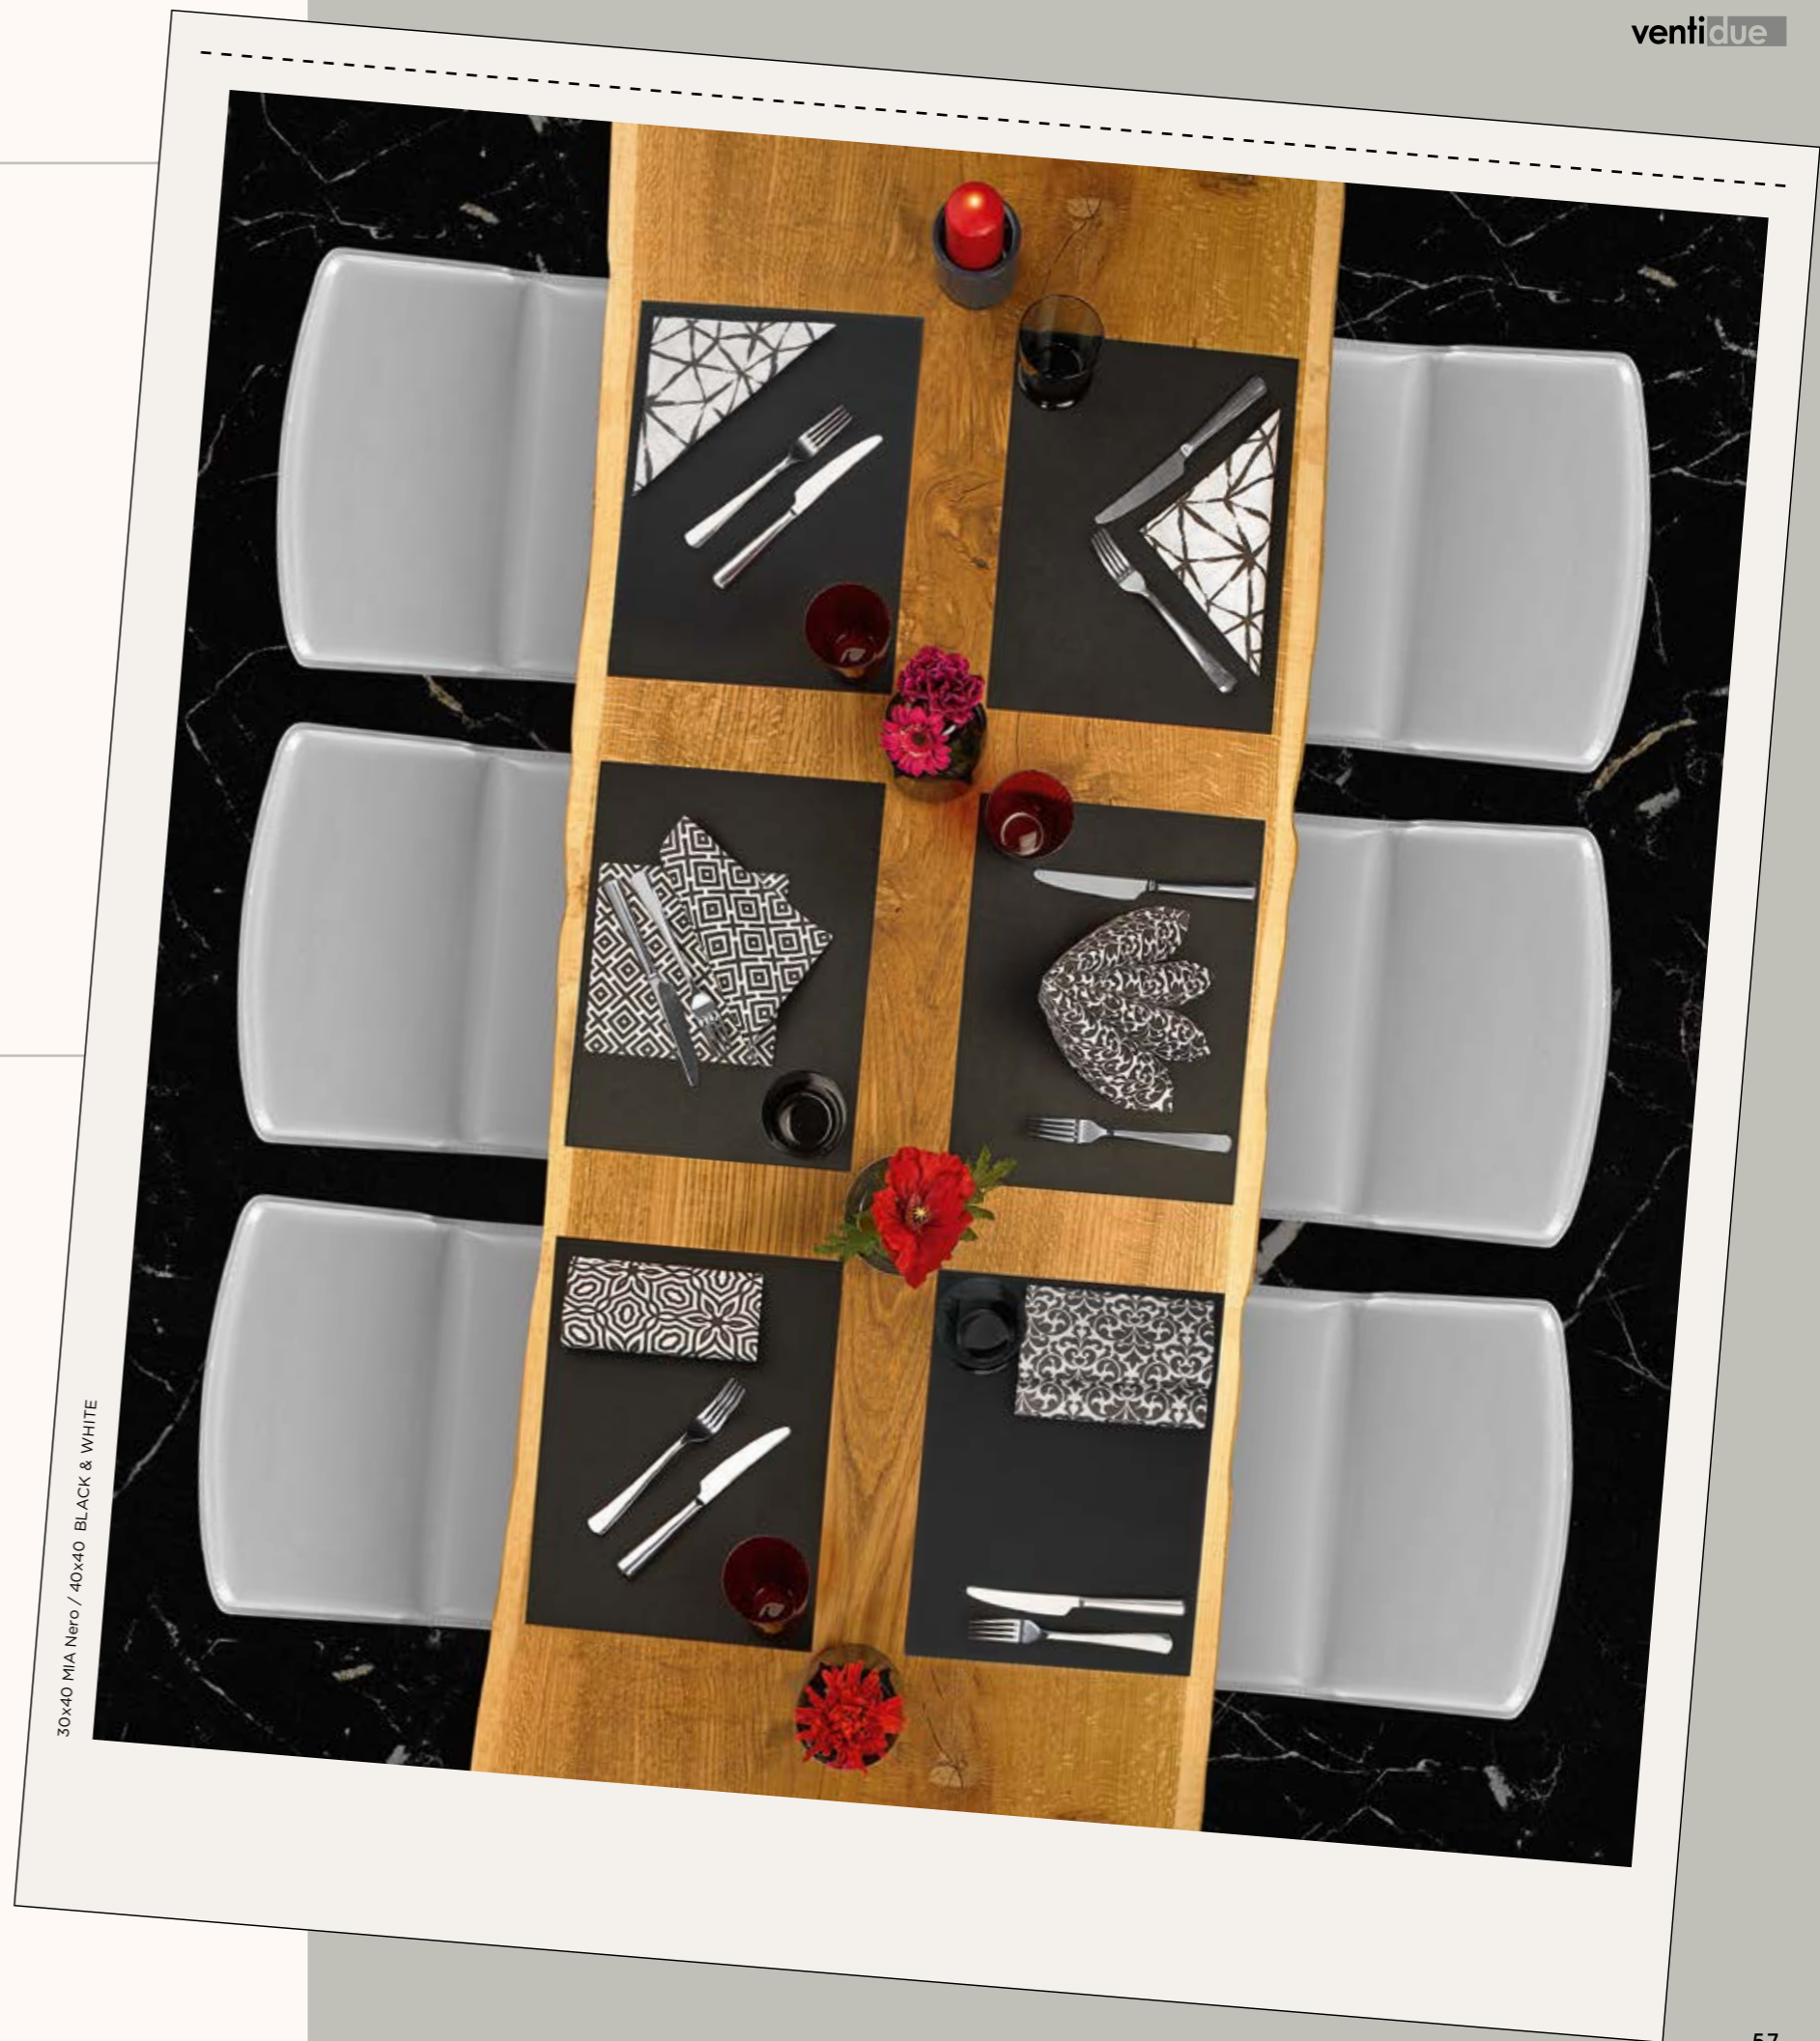

30x40 MIA Nero / 40x40 BLACK & WHITE

Black & White collection