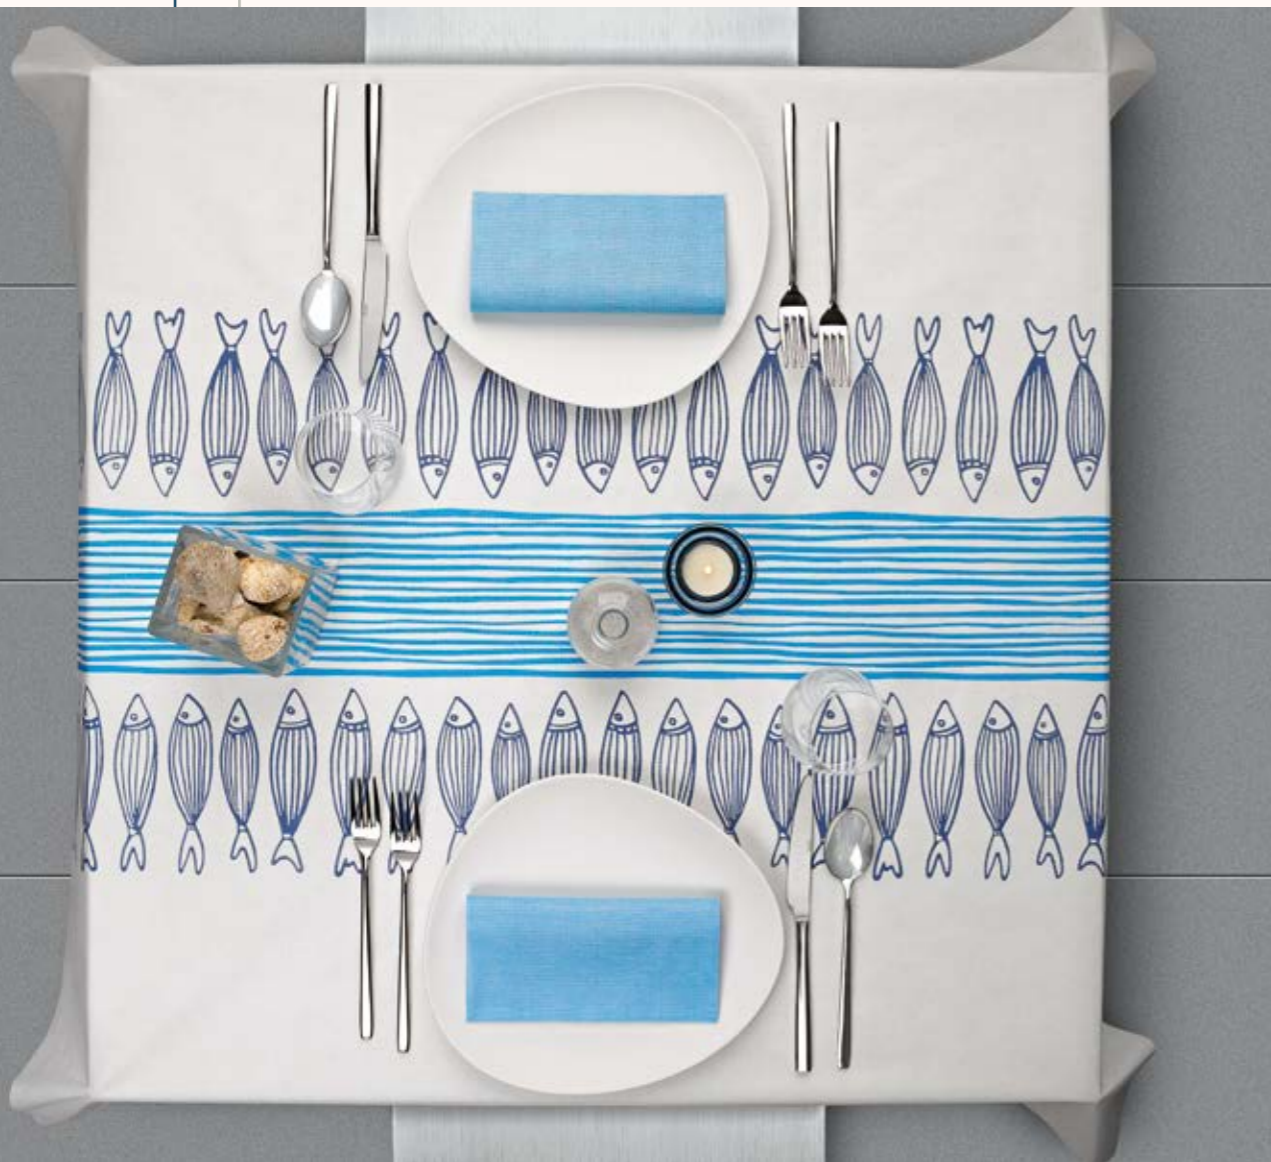

GALATEA

A tavola per godere del pescato del giorno.
Sitting at the table to enjoy the catch of the day.

TABLECLOTHS
100x100cm

100x100 GALATEA Turchese / 40x40 T.U. Turchese

SAILOR

L'ancora e la corda simboleggiano il legame del marinaio con il mare.
The anchor and the rope represent the sailor's connection with the sea.