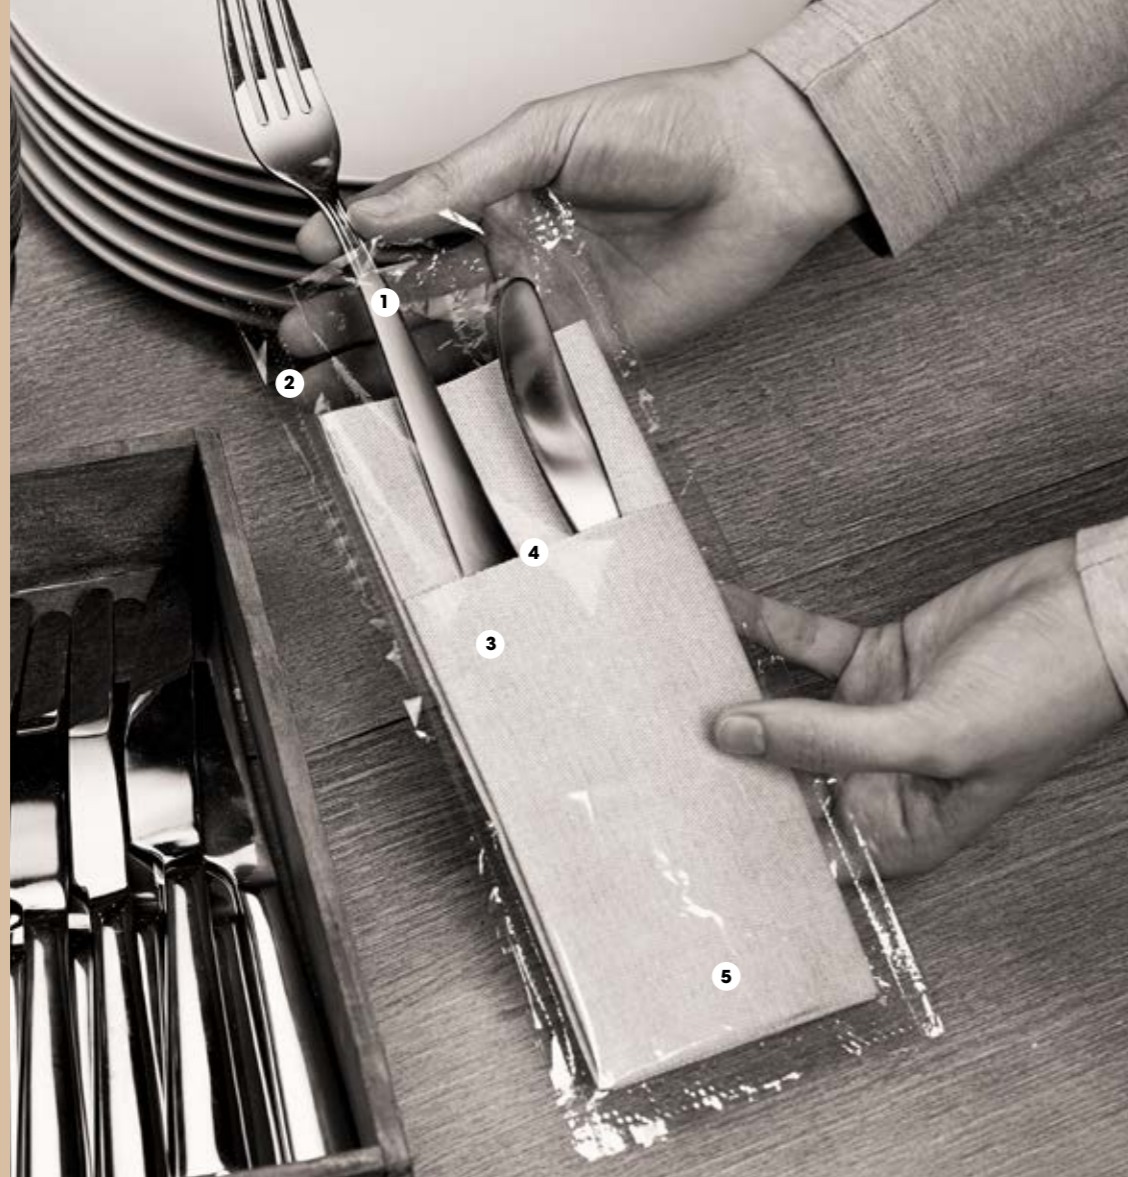

BIG Napko è composto da:
- Tovagliolo 36x46 cm Pocket Bianco
- Busta neutra trasparente in PLA Biodegradabile

BIG Napko consists in:
- Napkin 36x46 cm Pocket
- Transparent Biodegradable PLA packaging

PRATI**KO**
ECONOMI**KO**
WINNERFOR**KO**