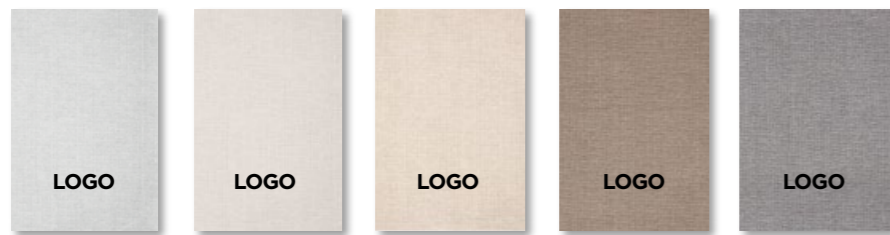

NAPKINGS 45x45cm 1/6

Pz/ct: 320 (40 pz x 8 conf)

Trama: Tinta Unita
Minimo d'ordine 8.640 pezzi

La STAMPA del LOGO sul tovagliolo è monocolor e viene eseguita con CLICHÉ

Pieces/Box: 320 (40 pcs x 8 pack)

Texture: Tinta Unita
Minimum order 8.640 pieces

The LOGO is printed on the napkin with one color CLICHÉ

6450070***
45x45cm 1/6
TINTA UNITA
Grigio

6450250***
45x45cm 1/6
TINTA UNITA
Beige

6450500***
45x45cm 1/6
TINTA UNITA
Sabbia

6450050***
45x45cm 1/6
TINTA UNITA
Bruno

6450550***
45x45cm 1/6
TINTA UNITA
Antracite

NAPKINGS 45x45cm 1/6

Pz/ct: 320 (40 pz x 8 conf)

Trama: Vanity
Minimo d'ordine 8.640 pezzi

La STAMPA del LOGO sul tovagliolo è monocolor e viene eseguita con CLICHÉ

Pieces/Box: 320 (40 pcs x 8 pack)

Texture: Vanity
Minimum order 8.640 pieces

The LOGO is printed on the napkin with one color CLICHÉ